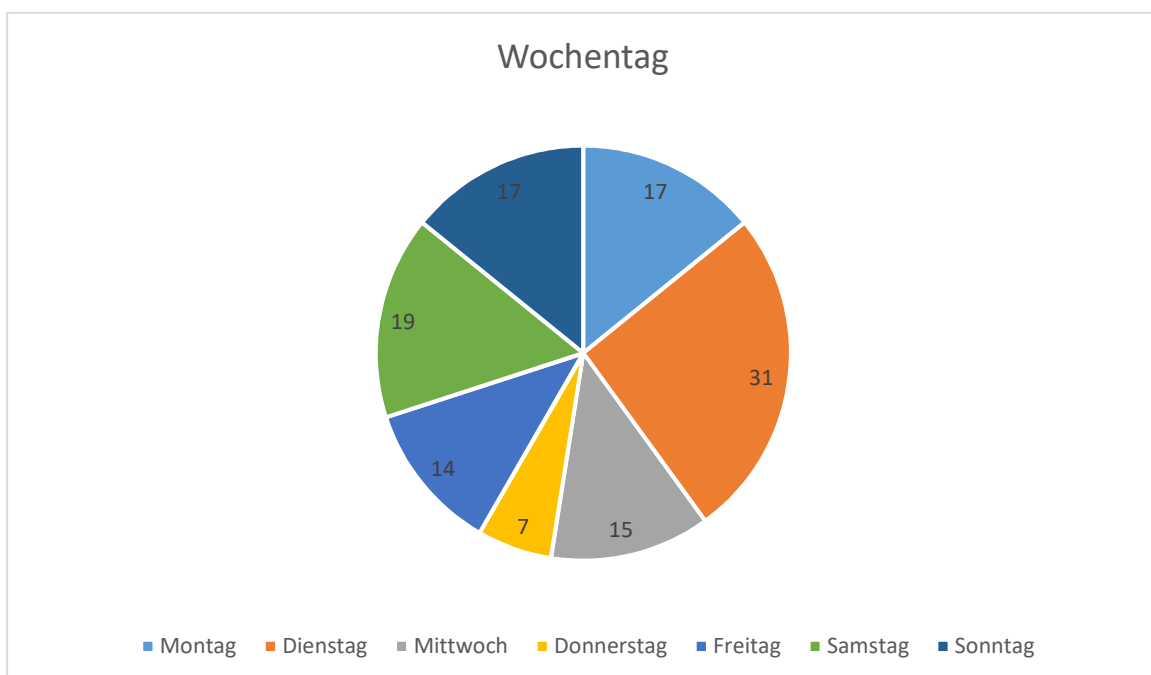

Statistik 2020

Übungen: 16

Einsätze: 120

Einsatzort

■ Meitingen ■ Ortsteile ■ Überörtlich ■ B2

Einsatzart

■ Brand ■ THL/ABC ■ Fehlalarme ■ Sicherheitswache
■ Freiwillige Tätigkeit ■ First Responder ■ Tierrettung