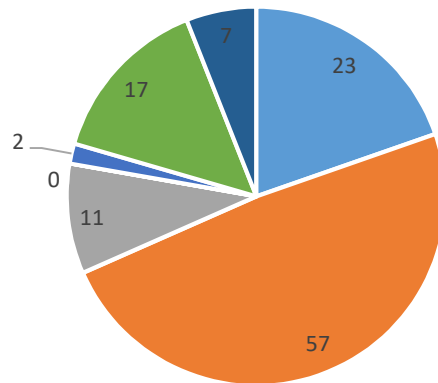

Statistik 2020

Übungen: 16

Einsätze: 120

Einsatzort

■ Meitingen ■ Ortsteile ■ Überörtlich ■ B2

Einsatzart

■ Brand ■ THL/ABC ■ Fehlalarme ■ Sicherheitswache
■ Freiwillige Tätigkeit ■ First Responder ■ Tierrettung