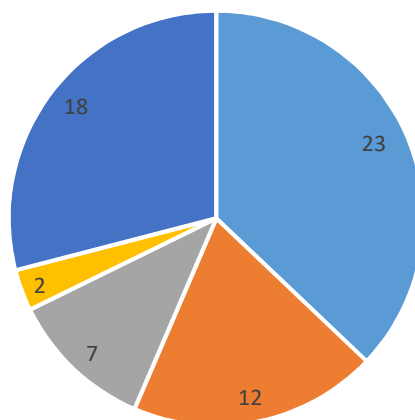

Eingesetztes Material

■ Drehleiter ■ Atemschutz ■ Wärmebildkamera ■ Rettungssatz ■ Türöffnungssatz