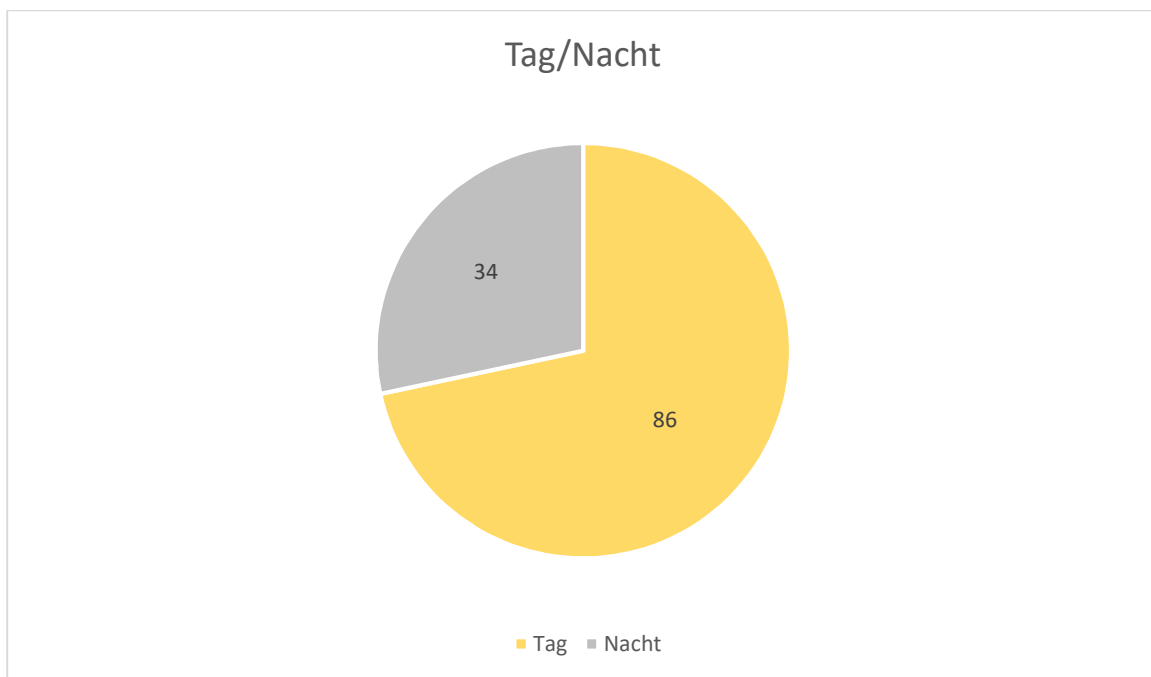

Statistik 2020

Übungen: 16

Einsätze: 120

Einsatzort

■ Meitingen ■ Ortsteile ■ Überörtlich ■ B2

Einsatzart

■ Brand ■ THL/ABC ■ Fehlalarme ■ Sicherheitswache
■ Freiwillige Tätigkeit ■ First Responder ■ Tierrettung