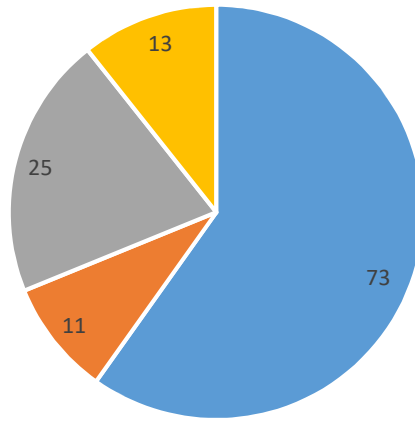

Statistik 2020

Übungen: 16

Einsätze: 120

Einsatzort

■ Meitingen ■ Ortsteile ■ Überörtlich ■ B2

Einsatzart

■ Brand ■ THL/ABC ■ Fehlalarme ■ Sicherheitswache
■ Freiwillige Tätigkeit ■ First Responder ■ Tierrettung